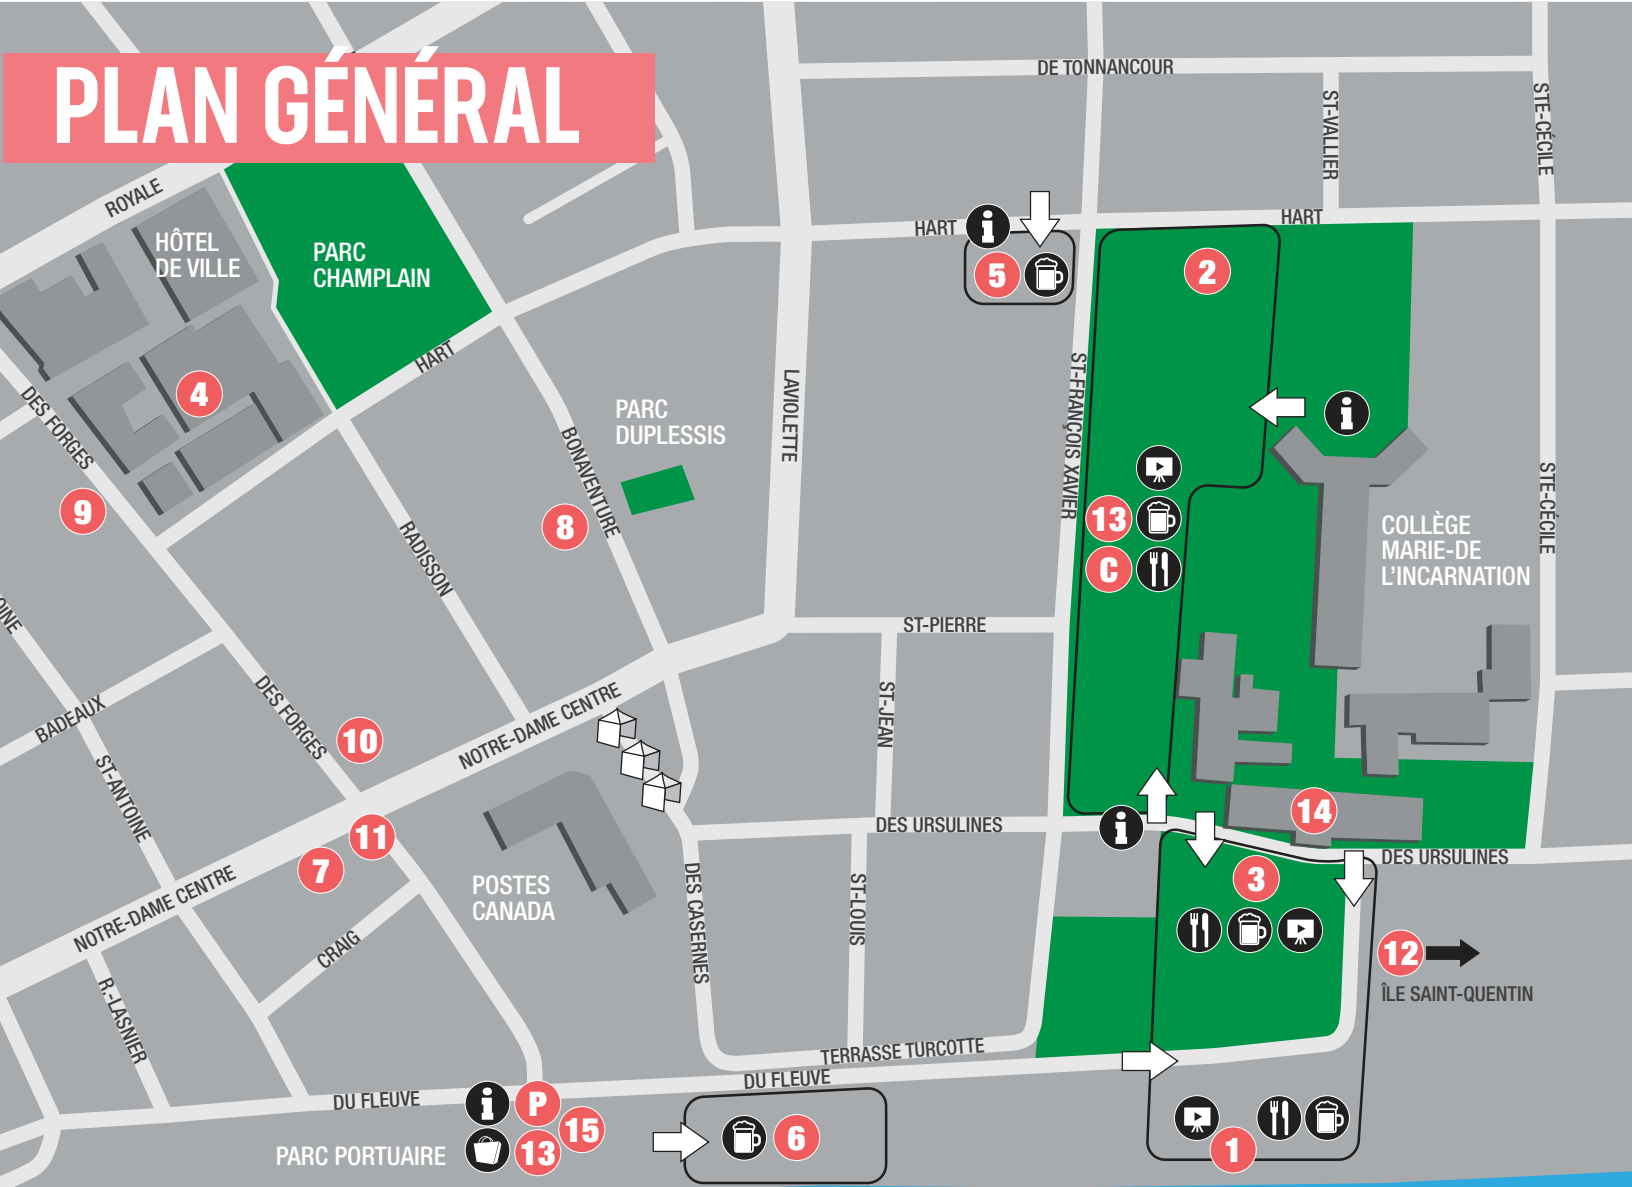

PLAN GÉNÉRAL

FLEUVE ST-LAURENT

- P** Place FestiVoix TRès Trois-Rivières
- C** La Cour du FestiVoix
- 1** Scène du Fleuve Loto-Québec
- 2** Scène du Monastère Hydro-Québec
- 3** Scène du Jardin Bell
- 4** Scène de la Maison de la Culture Les Manoirs
- 5** Scène de la Vieille Prison Le Trou du Diable
- 6** Scène du Quai Port de Trois-Rivières
- 7** Scène Urbaine Marmen | Le Temps d'une Pinte
- 8** Scène Urbaine Marmen | Le Zénob
- 9** Scène Urbaine Marmen | Le Trèfle
- 10** Scène Urbaine Marmen | L'Entité
- 11** Scène Urbaine Marmen | Ô P'tit Quai des Brasseurs
- 12** L'île de la famille RONA
- 13** Scènes Éphémères Culture Trois-Rivières
- 14** Scène de la Chapelle Les Manoirs
- 15** Piano public Culture Trois-Rivières

- Accès à nos sites extérieurs
- Sites extérieurs
- Village du Flambeau
- Écran géant (diffusion de spectacles)
- Information et billetterie
- Bar
- Restauration
- Boutique du FestiVoix Atelier Quartier Général

LOTO QUÉBEC
présente

FESTIVOIX
30 JUIN AU 10 JUILLET 2022 TROIS-RIVIÈRES